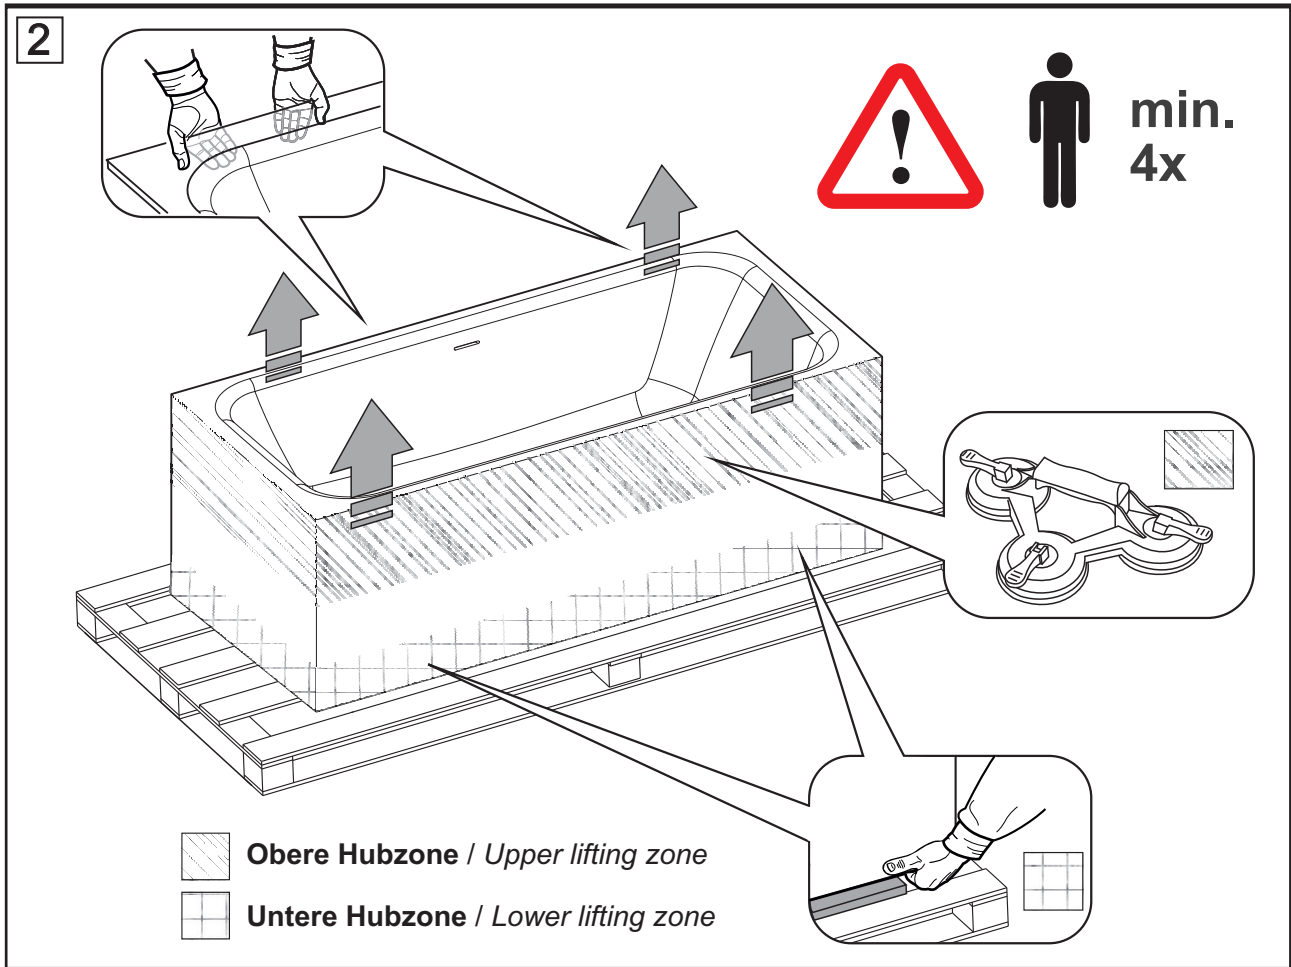

SHAPE

S60 / S70 / S80 corner right

6

TEST

7

24 h