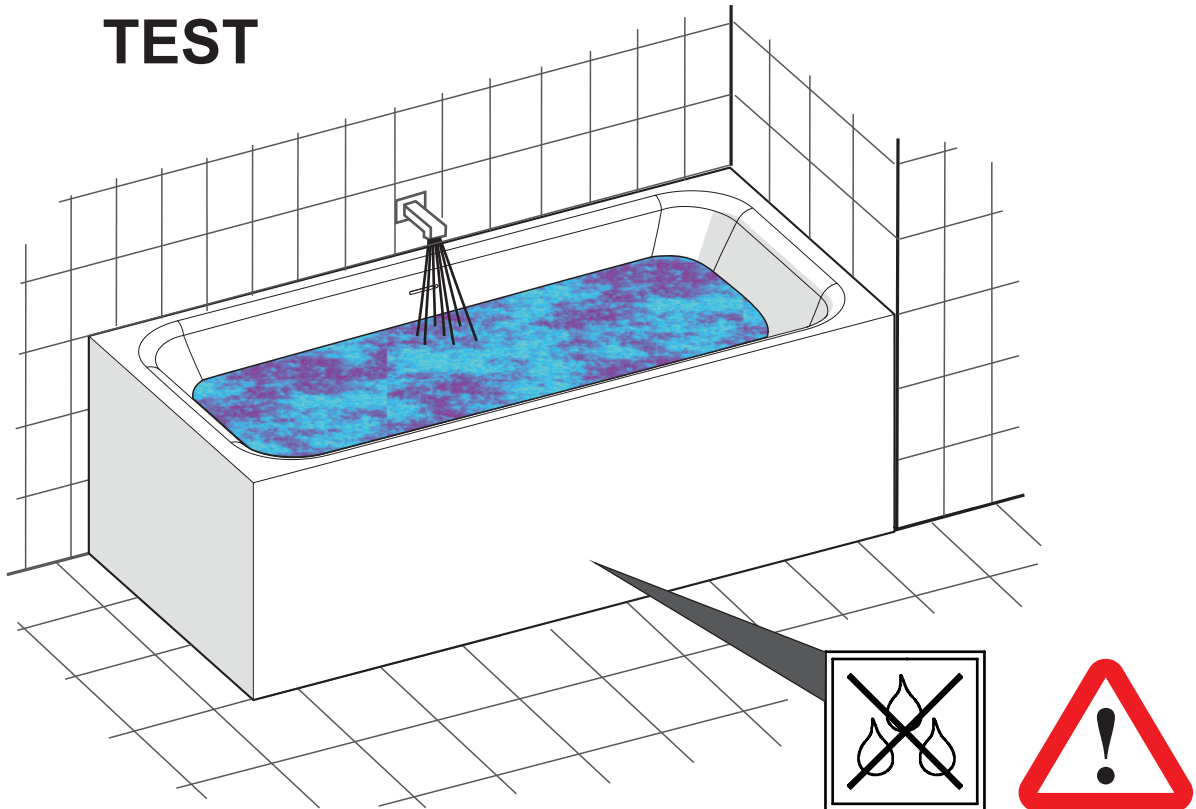

SHAPE

S60 / S70 / S80 corner right

6

TEST

7

24 h