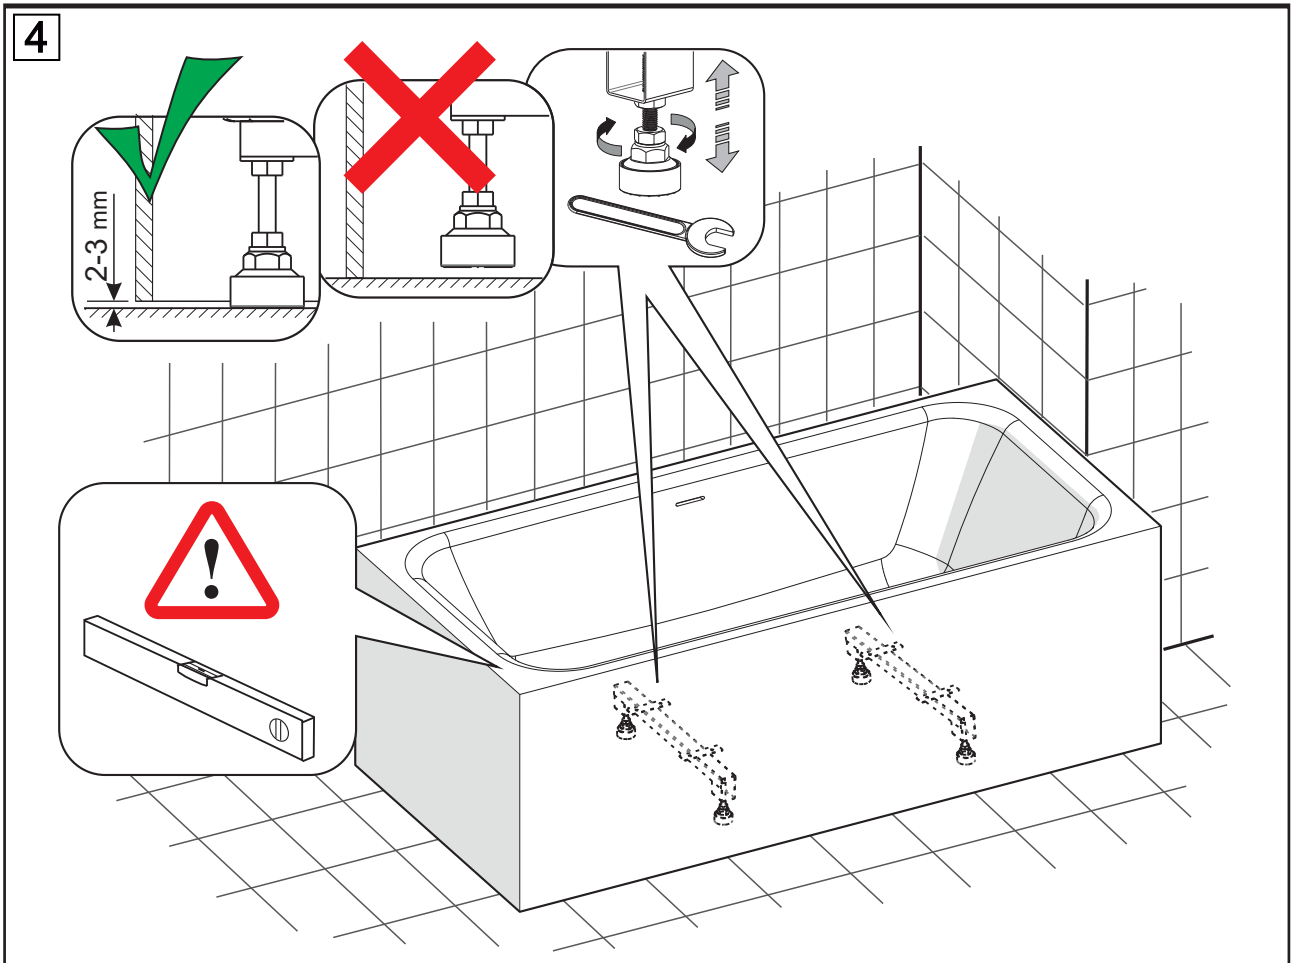

SHAPE

S60 / S70 / S80 corner right

6

TEST

7

24 h