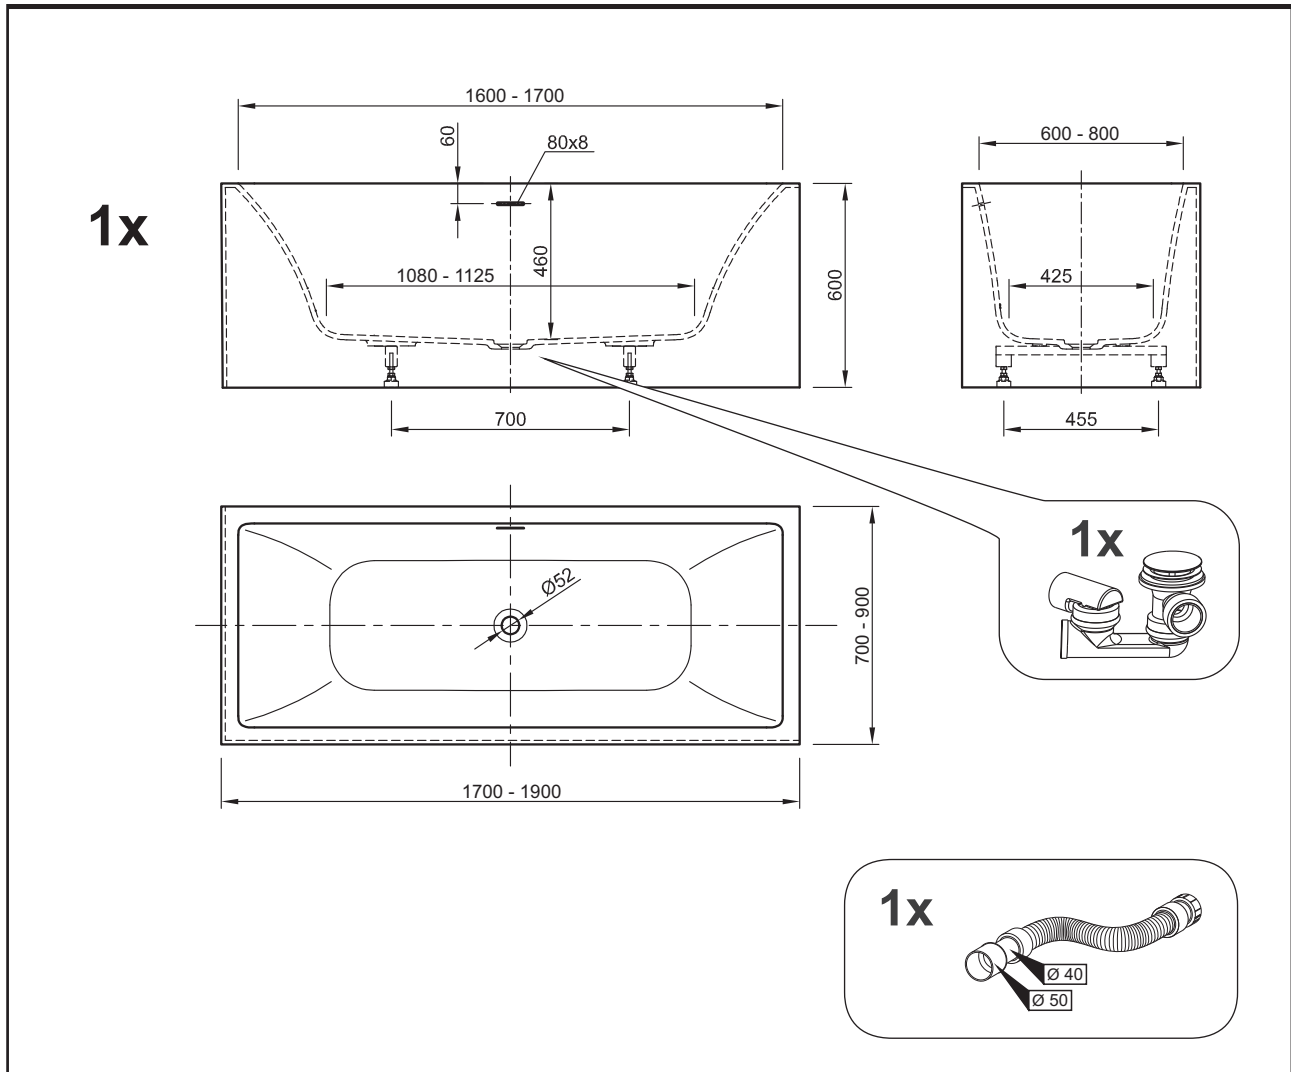

SHAPE

S60 / S70 / S80 corner right

6

TEST

7

24 h