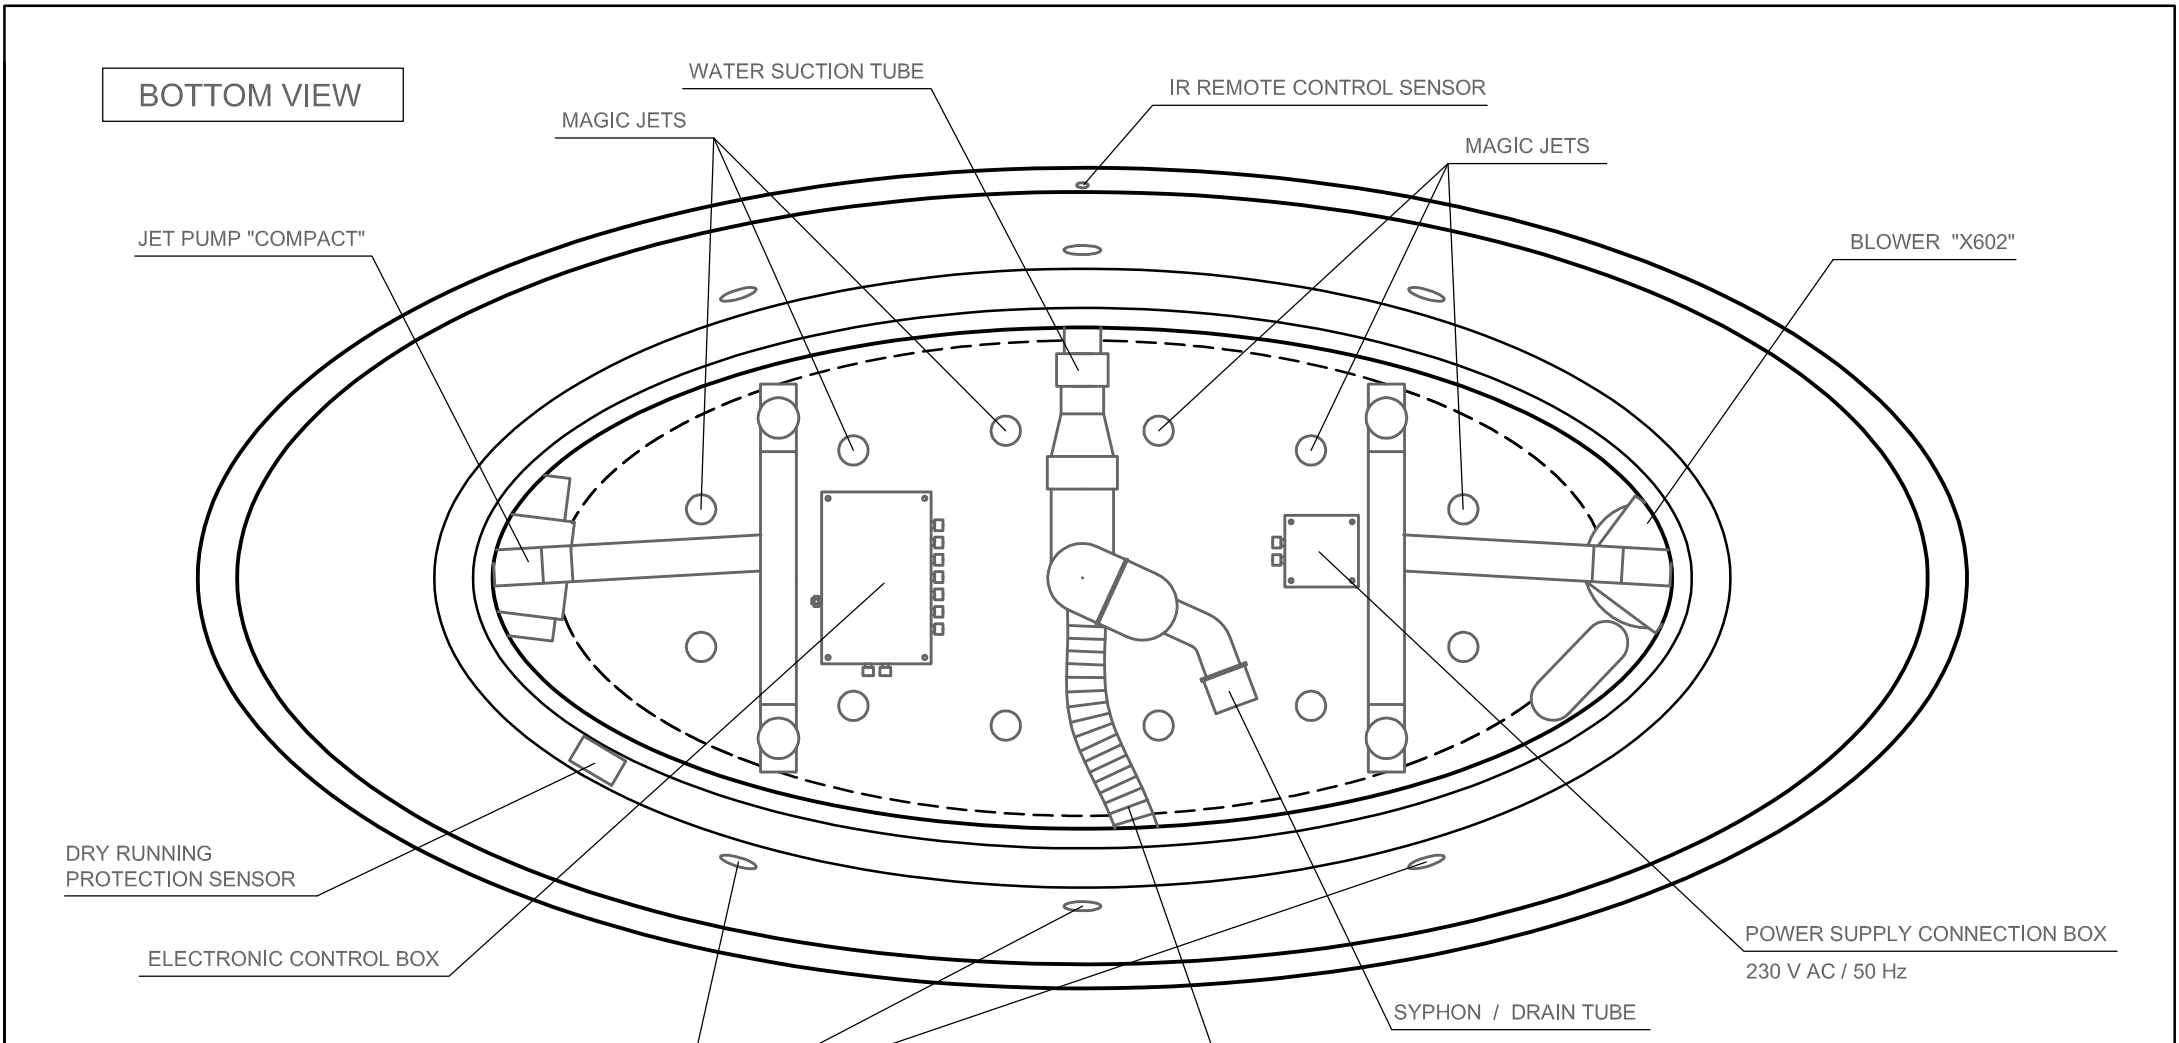

# WHIRLPOOL COMPONENTS

Die Badewanne entspricht den Normen **EN-198 / EN-14516**  
 The bathtub is compliant with Standards **EN-198 / EN-14516**

konforme Qualität / conform quality

<u>Artikel-Nr. / Order No. :</u> <b>0200-083-S</b>	<u>Gewicht / Weight :</u> <b>60 kg</b>
<u>Modell / Model</u> <b>Venice Spa</b>	<u>Volumen / Volume :</u> <b>200 l</b>
<u>Maße / Dimensions :</u> <b>1805 x 835 x 670/745 mm</b>	<u>Datum / Date :</u> <b>13.04.2015</b>