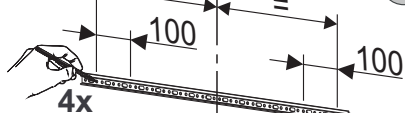

1x

1a

INSTALLATION ABGESIECHERT MIT
 FEHLERSTROMSCHUTZSCHALTER (30 mA)

INSTALLATION PROTECTED WITH
 FAULT CURRENT CIRCUIT BREAKER (30 mA)

⚡ 220 V

1

*

2