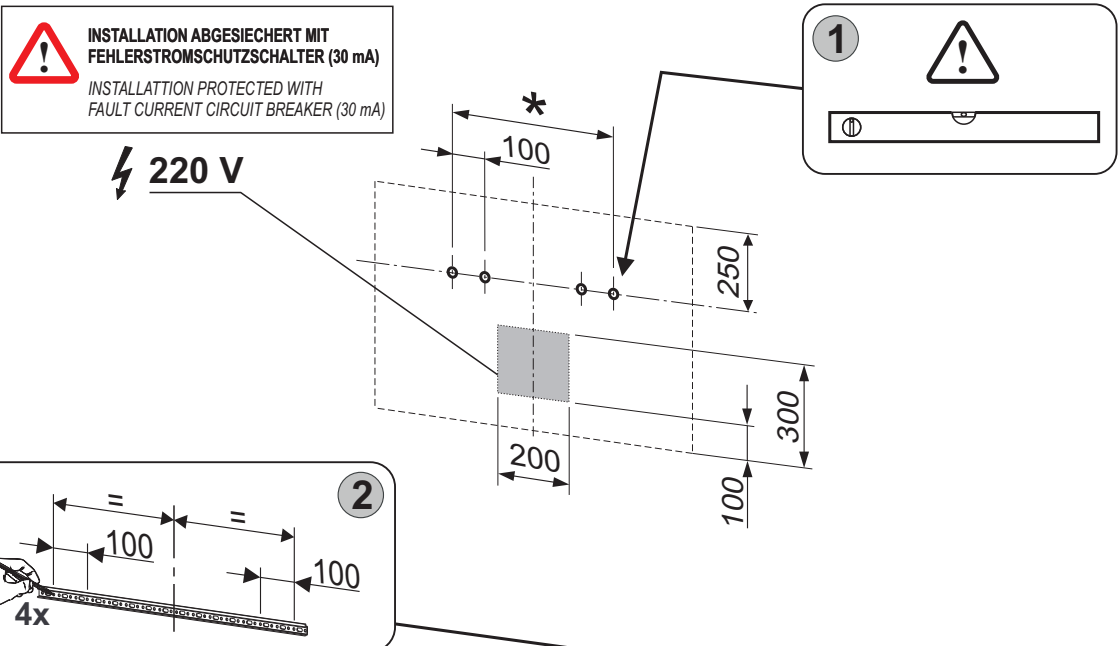

Mirror 70 square

Article number 0600-261-xx

OPTION A: VERTIKALE MONTAGE / VERTICAL ASSEMBLY

1

4x
 ø8 mm

2

4x
 ø5x50 mm

3

1x

1a

INSTALLATION ABGESIECHERT MIT
 FEHLERSTROMSCHUTZSCHALTER (30 mA)

INSTALLATION PROTECTED WITH
 FAULT CURRENT CIRCUIT BREAKER (30 mA)

⚡ 220 V

1

*

2

Mirror 70 square

Article number 0600-261-xx

OPTION B: HORIZONTALE MONTAGE / HORIZONTAL ASSEMBLY

- 1**  **4x**
 ø8 mm
- 2**  **4x**
 ø5x50 mm
- 3**  **1x**
 L=305

1b

Mirror 70 square

Article number 0600-261-xx