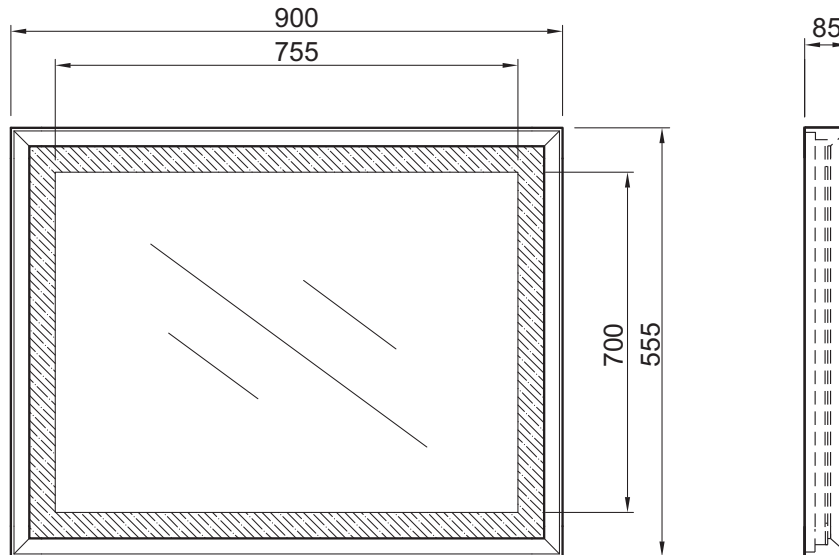

Mirror 70 square

Article number 0600-261-xx

OPTION A: VERTIKALE MONTAGE / VERTICAL ASSEMBLY

1

4x
 ø8 mm

2

4x
 ø5x50 mm

3

Mirror 70 square

Article number 0600-261-xx

OPTION B: HORIZONTALE MONTAGE / HORIZONTAL ASSEMBLY

- 1**  **4x**
 ø8 mm
- 2**  **4x**
 ø5x50 mm
- 3**  **1x**
 L=305

1b

Mirror 70 square

Article number 0600-261-xx