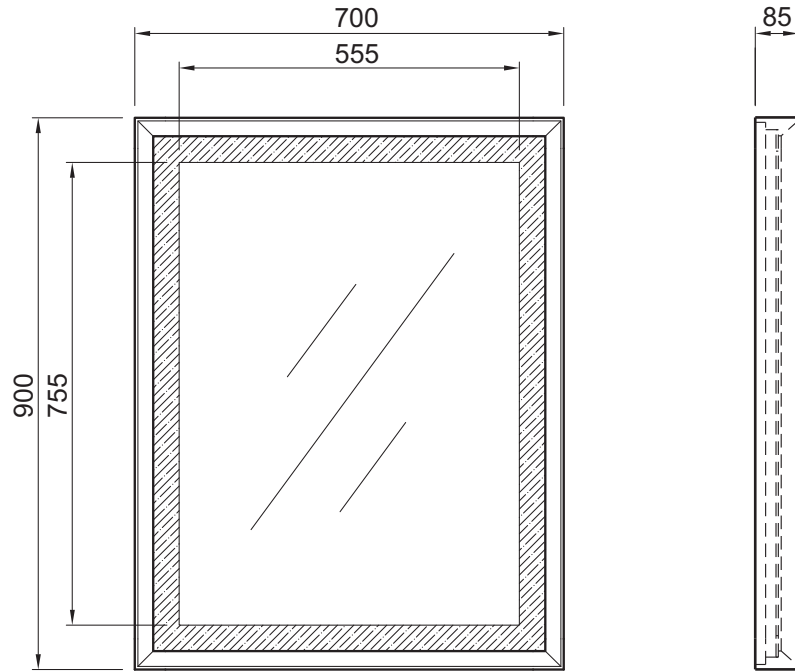

Mirror 70 square

Article number 0600-261-xx

OPTION A: VERTIKALE MONTAGE / VERTICAL ASSEMBLY

1

4x
 ø8 mm

2

4x
 ø5x50 mm

3

Mirror 70 square

Article number 0600-261-xx

OPTION B: HORIZONTALE MONTAGE / HORIZONTAL ASSEMBLY

- 1**  **4x**
 ø8 mm
- 2**  **4x**
 ø5x50 mm
- 3**  **1x**
 L=305

1b

Mirror 70 square

Article number 0600-261-xx