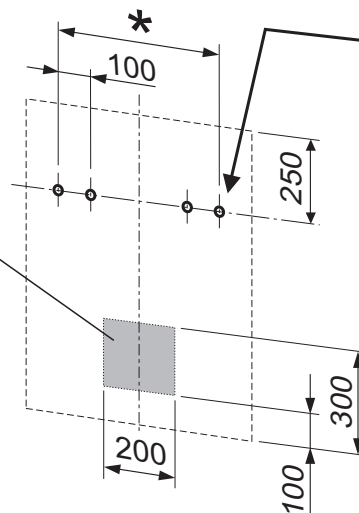

Mirror 70 square

Article number 0600-261-xx

OPTION A: VERTIKALE MONTAGE / VERTICAL ASSEMBLY

1

4x
 ø8 mm

2

4x
 ø5x50 mm

3

1x

1a

INSTALLATION ABGESIECHERT MIT
 FEHLERSTROMSCHUTZSCHALTER (30 mA)

INSTALLATION PROTECTED WITH
 FAULT CURRENT CIRCUIT BREAKER (30 mA)

⚡ 220 V

1

*

2

Mirror 70 square

Article number 0600-261-xx

OPTION B: HORIZONTALE MONTAGE / HORIZONTAL ASSEMBLY

- 1**  **4x**
 ø8 mm
- 2**  **4x**
 ø5x50 mm
- 3**  **1x**
 L=305

1b

Mirror 70 square

Article number 0600-261-xx