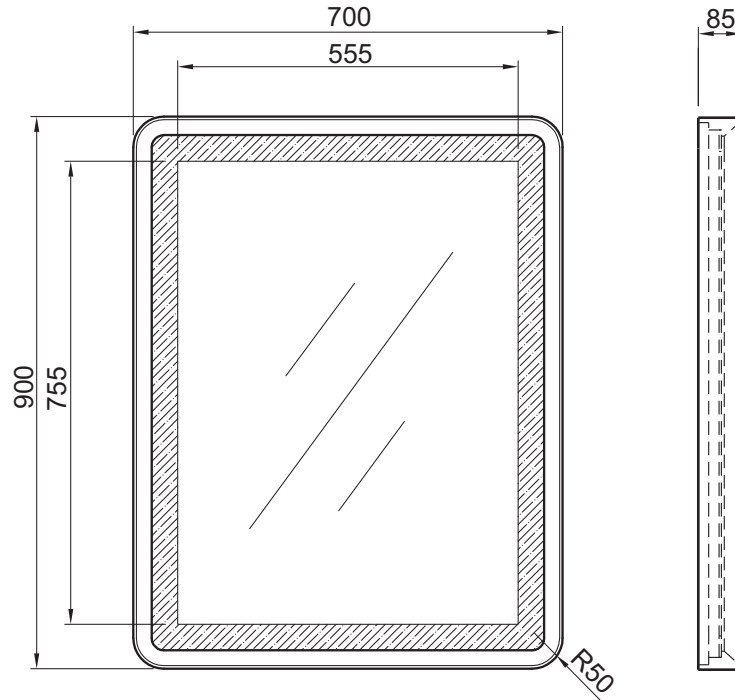

Mirror 70 oval

Article number 0600-264-xx

OPTION A: VERTIKALE MONTAGE / VERTICAL ASSEMBLY

1

4x
 ø8 mm

2

4x
 ø5x50 mm

3

2

100

Mirror 70 oval

Article number 0600-264-xx

OPTION B: HORIZONTALE MONTAGE / HORIZONTAL ASSEMBLY

- 1** **4x**
 $\varnothing 8$ mm
- 2** **4x**
 $\varnothing 5 \times 50$ mm
- 3** **1x**
L=305

1b

INSTALLATION ABGESIECHERT MIT FEHLERSTROMSCHUTZSCHALTER (30 mA)
 INSTALLATION PROTECTED WITH FAULT CURRENT CIRCUIT BREAKER (30 mA)

220 V

Mirror 70 oval

Article number 0600-264-xx