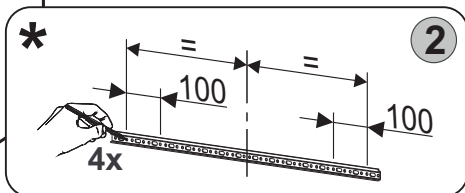

- **1** **4x**
   $\varnothing 8$ mm
- **2** **4x**
   $\varnothing 5 \times 50$ mm
- **3** **1x**
  L=305

1b

INSTALLATION ABGESIECHERT MIT FEHLERSTROMSCHUTZSCHALTER (30 mA)
INSTALLATION PROTECTED WITH FAULT CURRENT CIRCUIT BREAKER (30 mA)

220 V