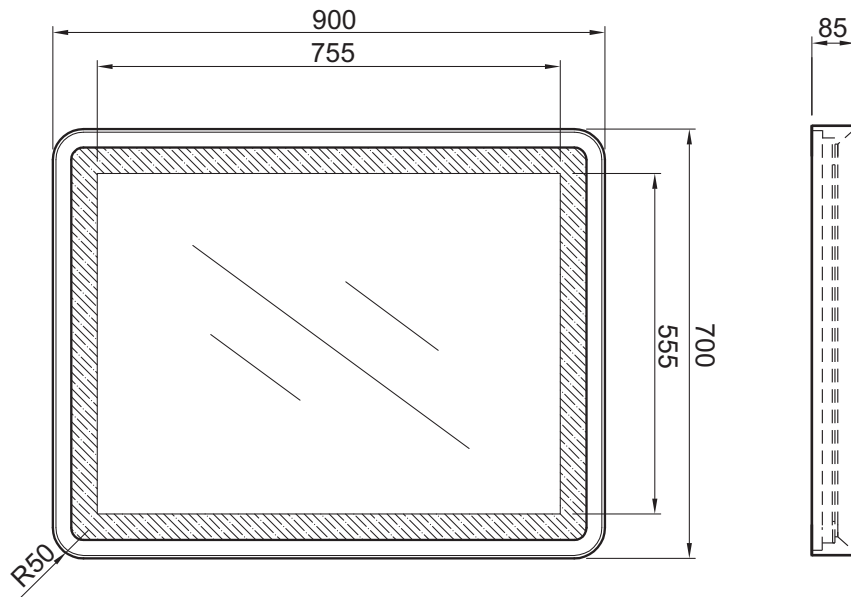

Mirror 70 oval

Article number 0600-264-xx

OPTION A: VERTIKALE MONTAGE / VERTICAL ASSEMBLY

1

4x
 ø8 mm

2

4x
 ø5x50 mm

3

2

100

Mirror 70 oval

Article number 0600-264-xx

OPTION B: HORIZONTALE MONTAGE / HORIZONTAL ASSEMBLY

- 1** **4x**
 $\varnothing 8$ mm
- 2** **4x**
 $\varnothing 5 \times 50$ mm
- 3** **1x**
L=305

1b

INSTALLATION ABGESIECHERT MIT FEHLERSTROMSCHUTZSCHALTER (30 mA)
 INSTALLATION PROTECTED WITH FAULT CURRENT CIRCUIT BREAKER (30 mA)