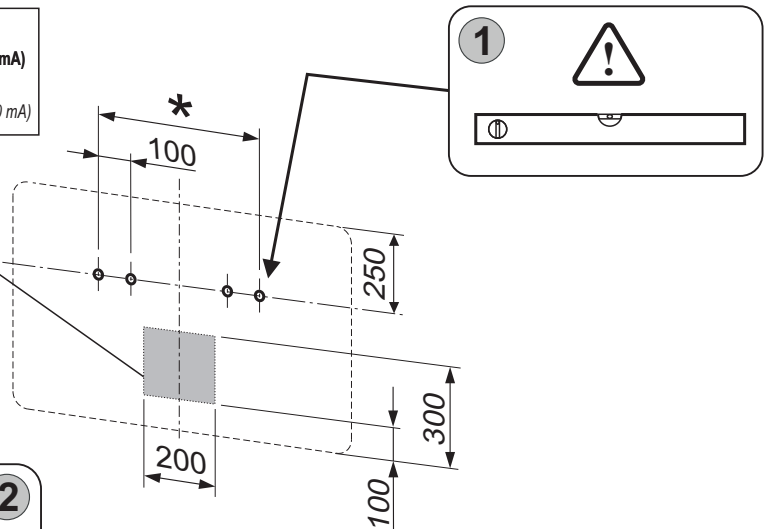

1x

1a

INSTALLATION ABGESIECHERT MIT
 FEHLERSTROMSCHUTZSCHALTER (30 mA)

INSTALLATION PROTECTED WITH
 FAULT CURRENT CIRCUIT BREAKER (30 mA)

⚡ 220 V

1

*

4x

2

100

Mirror 70 oval

Article number 0600-264-xx

OPTION B: HORIZONTALE MONTAGE / HORIZONTAL ASSEMBLY

- 1** **4x**
 $\varnothing 8$ mm
- 2** **4x**
 $\varnothing 5 \times 50$ mm
- 3** **1x**
L=305

1b

INSTALLATION ABGESIECHERT MIT FEHLERSTROMSCHUTZSCHALTER (30 mA)
 INSTALLATION PROTECTED WITH FAULT CURRENT CIRCUIT BREAKER (30 mA)

220 V

Mirror 70 oval

Article number 0600-264-xx