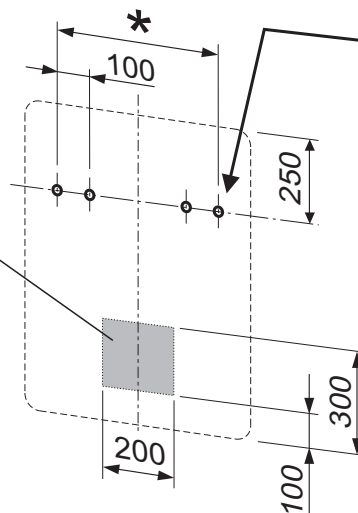

Mirror 70 oval

Article number 0600-264-xx

OPTION A: VERTIKALE MONTAGE / VERTICAL ASSEMBLY

1

4x
 ø8 mm

2

4x
 ø5x50 mm

3

1x

1a

INSTALLATION ABGESIECHERT MIT
 FEHLERSTROMSCHUTZSCHALTER (30 mA)

INSTALLATION PROTECTED WITH
 FAULT CURRENT CIRCUIT BREAKER (30 mA)

⚡ 220 V

1

*

4x

2

100

Mirror 70 oval

Article number 0600-264-xx

OPTION B: HORIZONTALE MONTAGE / HORIZONTAL ASSEMBLY

- 1** **4x**
 $\varnothing 8$ mm
- 2** **4x**
 $\varnothing 5 \times 50$ mm
- 3** **1x**
L=305

1b

INSTALLATION ABGESIECHERT MIT FEHLERSTROMSCHUTZSCHALTER (30 mA)
 INSTALLATION PROTECTED WITH FAULT CURRENT CIRCUIT BREAKER (30 mA)

220 V

Mirror 70 oval

Article number 0600-264-xx