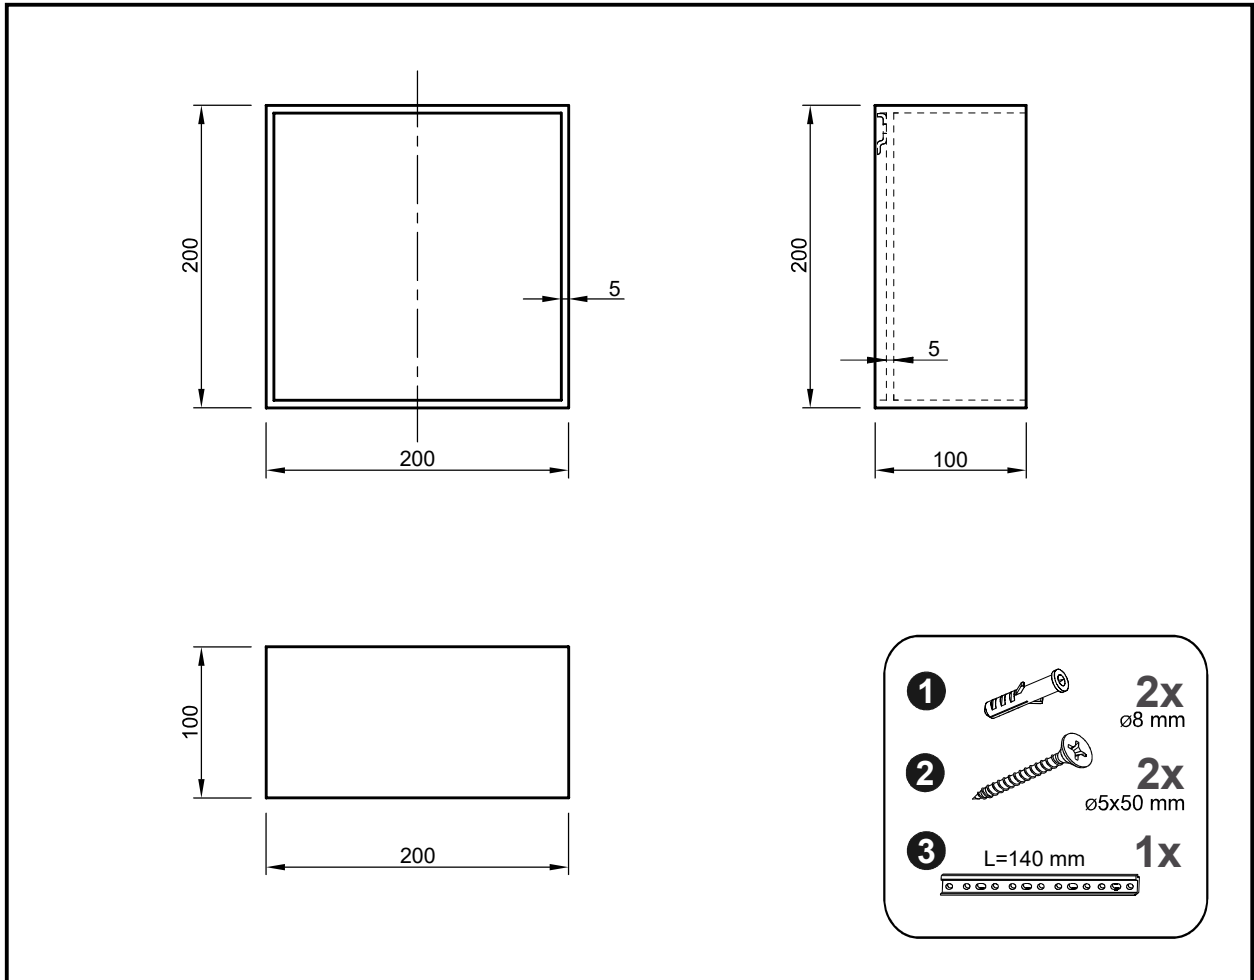

# Vertical shelf 20x20

Article number 0600-208-xx

## Vertical shelf 20x20

Article number 0600-208-xx

**2**

**1**

**3**

**1**

**2**

**3**