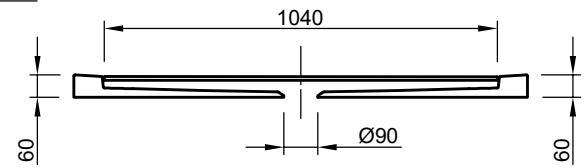

A-A:

B-B:

CE Konformität gemäß EN-14527
The shower is compliant with Standard EN-14527

	Artikel-Nr. / Order No. : 0600-000-xx	Gewicht / Weight : 43 kg
	Modell / Model Shower 90x120 with drain cover 120	Volumen / Volume :
	Maße / Dimensions : 900 x 1200 x 60 mm	Datum / Date : 13.09.2016