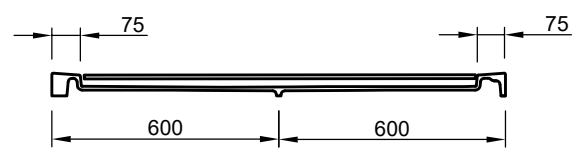

A-A:

B-B:

CE Konformität gemäß EN-14527
The shower is compliant with Standard EN-14527

	Artikel-Nr. / Order No. : 0600-000-xx	Gewicht / Weight : 43 kg
	Modell / Model Shower 90x120 with drain cover 120	Volumen / Volume :
	Maße / Dimensions : 900 x 1200 x 60 mm	Datum / Date : 13.09.2016