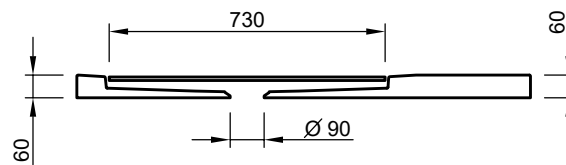

**A-A:**

**B-B:**

CE Konformität gemäß **EN-14527**  
The shower is compliant with Standard **EN-14527**

konforme Qualität / conform quality

Artikel-Nr. / Order No. : <b>0600-301-xx</b>	Gewicht / Weight : <b>43 kg</b>
Modell / Model <b>Shower 90x120</b>	Volumen / Volume :
Maße / Dimensions : <b>900 x 1200 x 60 mm</b>	Datum / Date : <b>13.09.2016</b>