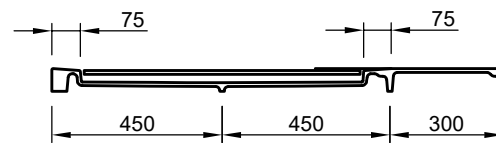

**A-A:**

**B-B:**

CE Konformität gemäß **EN-14527**  
The shower is compliant with Standard **EN-14527**

konforme Qualität / conform quality

Artikel-Nr. / Order No. : <b>0600-301-xx</b>	Gewicht / Weight : <b>43 kg</b>
Modell / Model <b>Shower 90x120</b>	Volumen / Volume :
Maße / Dimensions : <b>900 x 1200 x 60 mm</b>	Datum / Date : <b>13.09.2016</b>