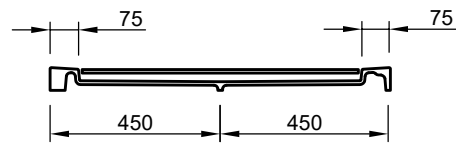

A-A:

B-B:

CE Konformität gemäß **EN-14527**
The shower is compliant with Standard EN-14527

	<u>Artikel-Nr. / Order No. :</u> 0600-300-xx	<u>Gewicht / Weight :</u> 35 kg
	<u>Modell / Model</u> Shower 90x90	<u>Volumen / Volume :</u>
	<u>Maße / Dimensions :</u> 900 x 900 x 60 mm	<u>Datum / Date :</u> 13.09.2016