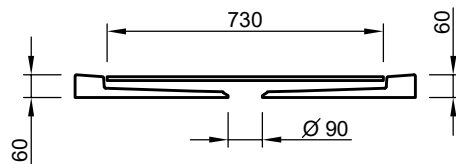

A-A:

B-B:

CE Konformität gemäß **EN-14527**
The shower is compliant with Standard EN-14527

	<u>Artikel-Nr. / Order No. :</u> 0600-300-xx	<u>Gewicht / Weight :</u> 35 kg
	<u>Modell / Model</u> Shower 90x90	<u>Volumen / Volume :</u>
	<u>Maße / Dimensions :</u> 900 x 900 x 60 mm	<u>Datum / Date :</u> 13.09.2016