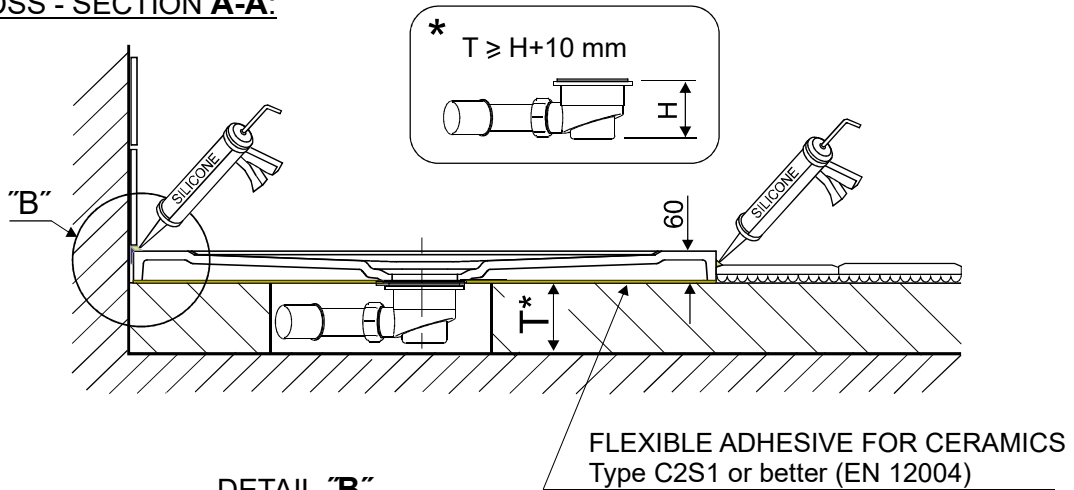

# Shower 90x180

Article number 0600-306-xx

### CROSS - SECTION A-A: