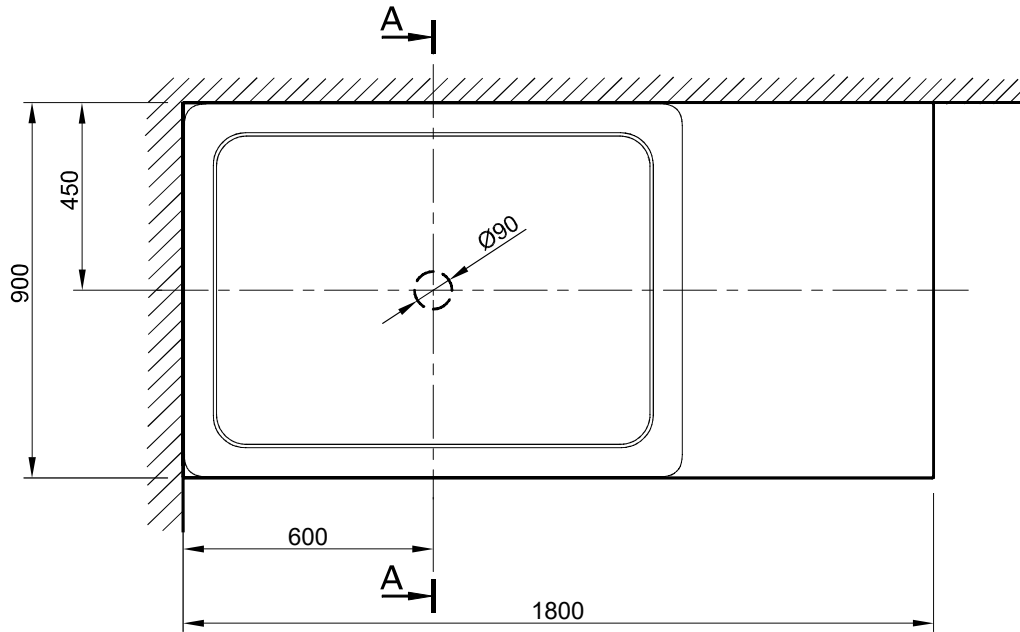

# Shower 90x180

Article number 0600-306-xx

### CROSS - SECTION A-A: