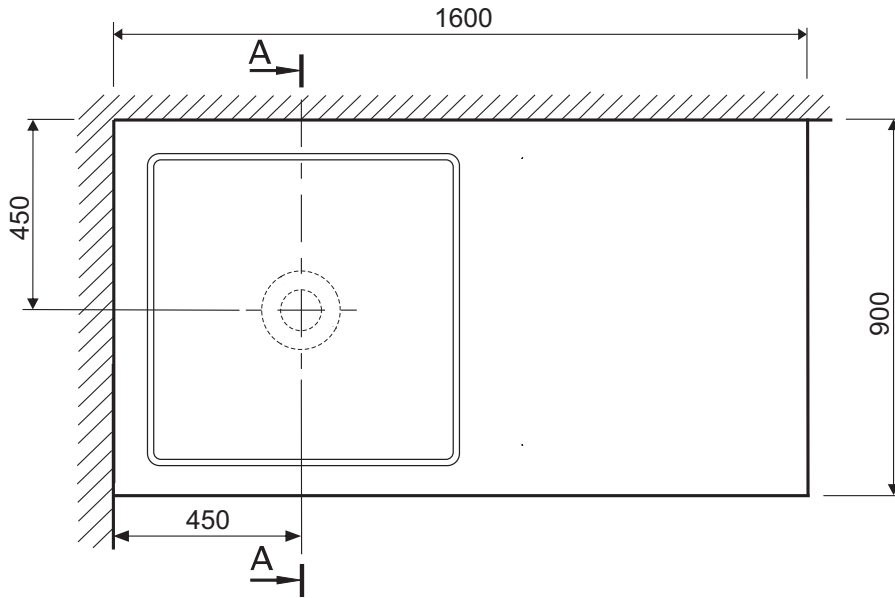

# Shower 90x160

Article number 0600-303-xx

### CROSS - SECTION A-A: