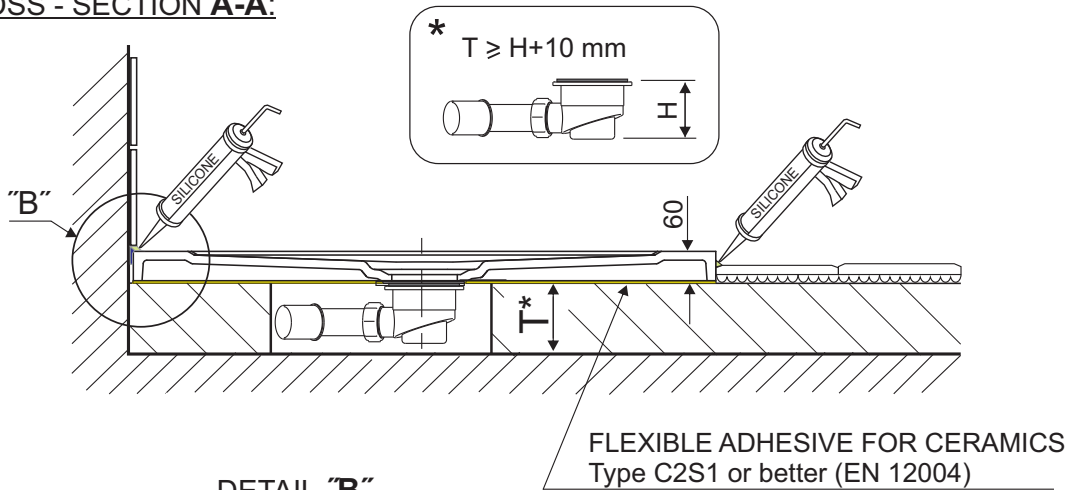

# Shower 90x160

Article number 0600-303-xx

### CROSS - SECTION A-A: